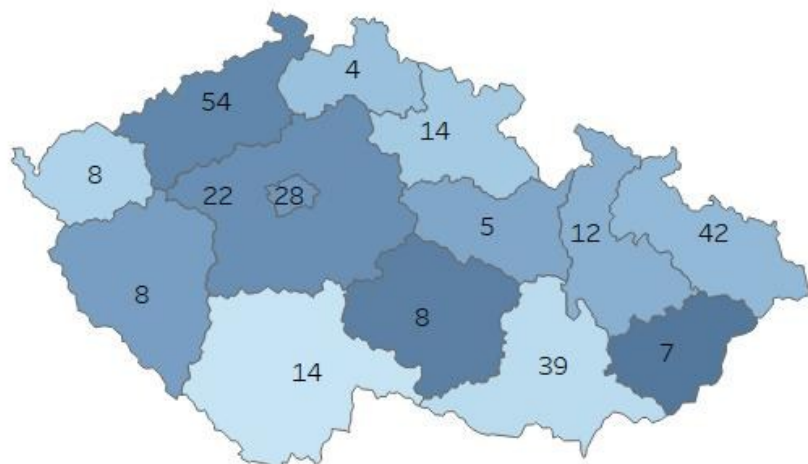

Kolik je na školách sociálních pedagogů ?

V České republice působí **265** sociálních pedagogů (listopad 2024)

Zdroj: Asociace sociálních pedagogů

Jaký je přínos sociálních pedagogů ?

Přínosy práce sociálního pedagoga na školách je možné měřit:

Vliv sociálního pedagoga (úvazek 1,0)	Školní rok 2022/23	Školní rok 2023/24
Počet hodin omluvené absence	38 819	31 866
Počet hodin neomluvené absence	943	422
Neprospěli na konci roku	12	4
Snížený stupeň z chování	6	6
Bez nástupu na SŠ	3	0